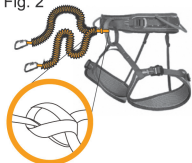

# Bungee

- Lehká pružná smyčka slouží k připojení cepínu k sedacímu úvazku.
- Ztracení cepínu je díky tomu nemožné.
- Délka ramen eliminuje jejich zauzlování.
- Jejich pružnost umožňuje maximální dosah.
- Karabina umožňuje dvojitý přichycení cepínu.
- **Nepoužívat pro jištění !**

- A lightweight lanyard attaches ice tools to the harness when climbing leashless.
- Lost of the tool is impossible.
- V-shaped elastic webbing is short enough for tangle-free handling and may be stretched for maximum reach.
- Two mini screw lock carabiners can be attached to the tool's spike or head.
- **Do not use it for belaying !**

## Installing webbing to harness Připojení k sedacímu úvazku

Fig. 1

Fig. 2