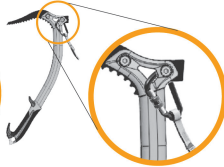

Glacier walking attachment Připojení pro chůzi

Wrong climbing attachment
Nesprávné připojení pro lezení

SINGING ROCK s.r.o.
Poniklá 317 • CZ - 514 01 Poniklá • Czech Republic
Tel. + 420 481 585 007 • Fax + 420 481 540 040
E-mail: info@singingrock.cz

www.singingrock.com

Váha
Weight

3 kN
Pevnost
Strength