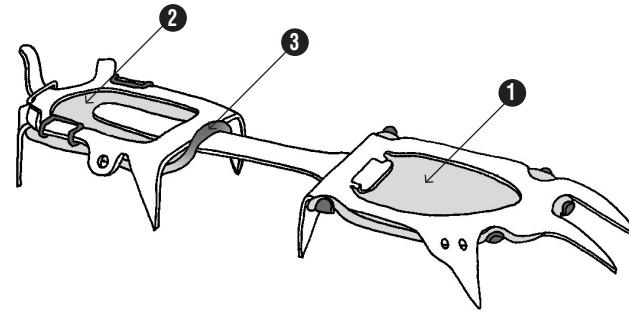

(ES) Antizueco

100% Latex

charlet moser

(EN) Fix under the crampons to eliminate balling-up, heat insulator, recyclable 100%.

(FR) Se fixe sous le crampon afin d'éviter le phénomène de bottage, isolant, 100% recyclable.

(DE) Wird unter die Steigeisen montiert um die Stollenbildung zu verhindern, isolierend, 100% recyclebar.

(IT) Si fissa sotto il ramponi per evitare il formarsi dello zoccolo, isolante, 100% riciclabile.

(ES) Se fija debajo del crampón para evitar la formación de zuecos de nieve, aislante, 100% reciclable.

Fitting / Montage / Montage / Montaggio / montaje

price

ANTISNOW ECRINS la paire

07329-04

ISO 9001

charlet moser