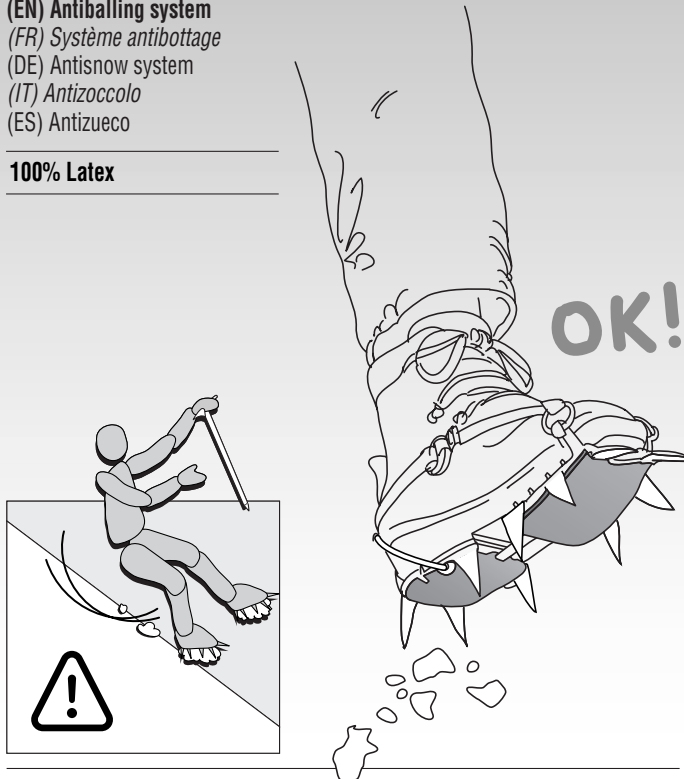

Made in France

charlet moser

ANTISNOW ECRINS

68505

(EN) Antiballing system

(FR) Système antibottage

(DE) Antisnow system

(IT) Antizoccolo

(ES) Antizueco

100% Latex

charlet moser

(EN) Fix under the crampons to eliminate balling-up, heat insulator, recyclable 100%.

(FR) Se fixe sous le crampon afin d'éviter le phénomène de bottage, isolant, 100% recyclable.

(DE) Wird unter die Steigeisen montiert um die Stollenbildung zu verhindern, isolierend, 100% recyclebar.

(IT) Si fissa sotto il ramponi per evitare il formarsi dello zoccolo, isolante, 100% riciclabile.

(ES) Se fija debajo del crampón para evitar la formación de zuecos de nieve, aislante, 100% reciclable.

Fitting / Montage / Montage / Montaggio / montaje

price

ANTISNOW ECRINS la paire

07329-04

ISO 9001

charlet moser